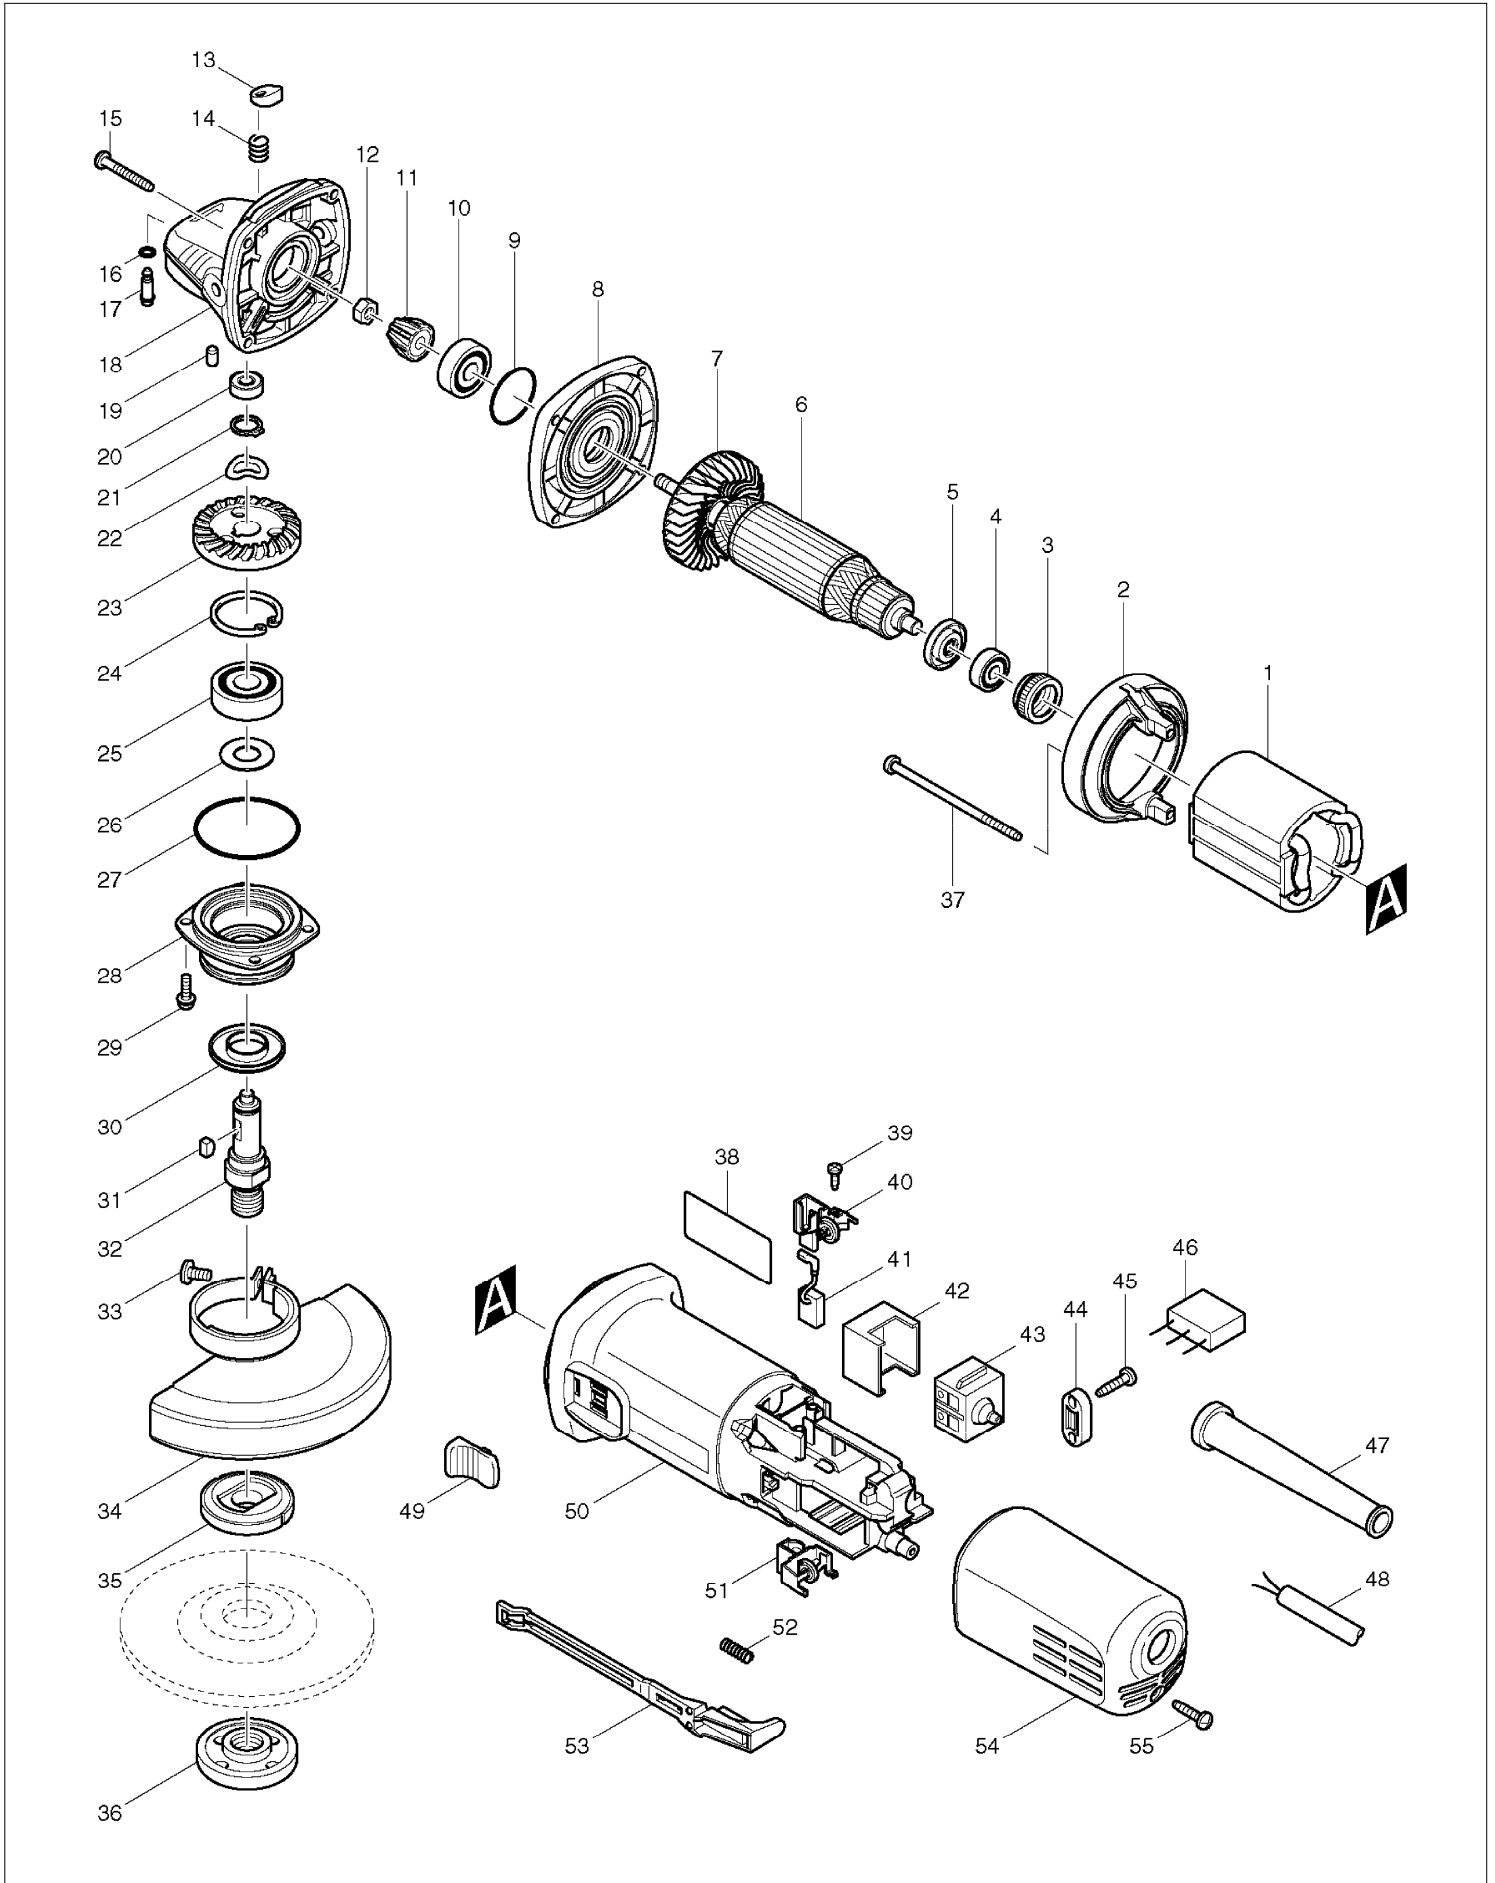

SERVICE DRAWING

MODEL NO. 9557HN

SPARE PARTS LIST

MODEL NO. 9557HN

ITEM	PART NO.	DESCRIPTION	QTY	NOTE
001	621708-9	FIELD 220-240V	1	
002	418770-1	BAFFLE PLATE	1	
003	421868-5	LABYRINTH RUBBER RING 19	1	
004	210034-7	BALL BEARING 607LLB	1	
005	681636-0	INSULATION WASHER	1	
006	515613-9	ARMATURE ASS'Y 220-240V INC. 4,5,7	1	
007	240076-7	FAN 56	1	
008	317821-6	GEAR HOUSING COVER	1	
009	213445-5	O-RING 26	1	
010	210042-8	BALL BEARING 629LLB	1	
011	227541-3	SPIRAL BEVEL GEAR 10	1	
012	252186-8	HEX. NUT M6	1	
013	417771-6	PIN CAP	1	
014	233376-2	COMPRESSION SPRING 8	1	
015	266361-0	TAPPING SCREW 4X30	4	
016	213960-9	O RING 5	1	
017	*****	*****	***	*****
018	*****	*****	***	*****
019	263002-9	RUBBER PIN 4	1	
020	210033-9	BALL BEARING 696ZZ	1	
021	961052-5	RETAINING RING S-12	1	
022	267794-2	WAVE WASHER 12	1	
023	227542-1	SPIRAL BEVEL GEAR 37	1	
024	962151-6	RETAINING RING R-32	1	
025	211129-9	BALL BEARING 6201DDW	1	
026	267238-2	FLAT WASHER 12	1	
027	213622-9	O RING 45	1	
028	317819-3	BEARING BOX	1	
029	265099-4	PAN HEAD SCREW M4X14	4	
030	345464-4	LABYRINTH RING	1	
031	254011-9	WOODRUFF KEY 4	1	
032	324489-1	SPINDLE	1	
033	265103-9	PAN HEAD SCREW M5X14	1	
034	125267-0	WHEEL COVER ASS'Y INC. 33	1	
035	224415-9	INNER FLANGE 42	1	
036	224554-5	LOCK NUT 14-45	1	
037	266345-8	TAPPING SCREW 4X80	2	
038	865807-9	9557HN NAME PLATE	1	
039	266007-8	TAPPING SCREW BIND PT 3X10	4	
040	643760-7	BRUSH HOLDER	1	
041	194074-2	CARBON BRUSH CB-325	1	
042	418729-8	SPACER	1	
043	*****	*****	***	*****
044	687124-5	STRAIN RELIEF	1	
045	266326-2	TAPPING SCREW 4X18	2	
046	645233-6	NOISE SUPPRESOR	1	
047	682559-5	CORD GUARD 8	1	
048	665394-6	POWER SUPPLY CORD 1.0-2-2.5	1	
049	419566-3	SWITCH KNOB	1	
050	418725-6	MOTOR HOUSING	1	
051	643760-7	BRUSH HOLDER	1	
052	233121-5	COMPRESSION SPRING 4	1	
053	418728-0	SWITCH LEVER B	1	
054	418726-4	REAR COVER	1	
055	266326-2	TAPPING SCREW 4X18	1	
056	*****	*****	***	*****
A01	153489-2	GRIP 36 COMPLETE	1	
A02	782423-1	LOCK NUT WRENCH 35	1	
A03	A-94552	DIAMOND WHEEL WAVE 4-1/2"	1	